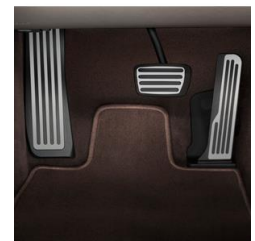

Cubiertas de pedales de acero inoxidable.

Descripción: Dale un aspecto más deportivo a tu Camaro con estas cubiertas de pedales.

N/P	Descripción	Tiempo de instalación	Aplicación
84134668	Cubiertas de pedales de acero inoxidable, transmisión estándar.	0.3	No aplica a Coupé 1SE ni Convertible 1SF
84134669	Cubiertas de pedales de acero inoxidable, transmisión automática.	0.2