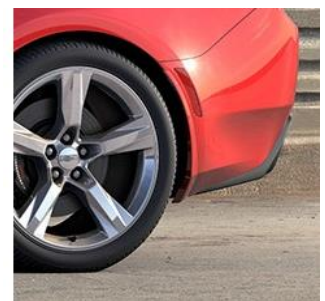

N/P	Descripción	Tiempo de instalación	Aplicación
23319131	Loderas Frontales aplica en vehículos LT y SS. Color Azul Persuasión (GGB).	0.5	Coupé y Convertible
23436516	Loderas Frontales aplica en vehículos LT y SS. Color Rojo Tintcoat (G7E).		
23436517	Loderas Frontales aplica en vehículos LT y SS. Color Gris Metálico (G7Q)		
23436518	Loderas Frontales aplica en vehículos LT y SS. Color Rojo Hot (G7C).		
23436519	Loderas Frontales aplica en vehículos LT y SS. Color Azul Metálico (GD1).		
23436520	Loderas Frontales aplica en vehículos LT y SS. Amarillo (G7D).		
23436521	Loderas Frontales aplica en vehículos LT y SS. Blanco Summit (GAZ).		
23436522	Loderas Frontales aplica en vehículos LT y SS. Color Plata Ice Metálico (GAN).		
23436524	Loderas Frontales aplica en vehículos LT y SS. Color Negro (GBA).		
23436526	Loderas Traseras aplica en vehículos LT y SS. Color Rojo Tintcoat (G7E).		
23436527	Loderas Traseras aplica en vehículos LT y SS. Color Gris Metálico (G7Q).		
23436528	Loderas Traseras aplica en vehículos LT y SS. Color Rojo Hot (G7C).		
23436529	Loderas Traseras aplica en vehículos LT y SS. Color Azul Metálico (GD1).		
23436530	Loderas Traseras aplica en vehículos LT y SS. Color Amarillo (G7D).		
23436531	Loderas Traseras aplica en vehículos LT y SS. Color Blanco Summit (GAZ).		
23436532	Loderas Traseras aplica en vehículos LT y SS. Color Plata Ice Metálico (GAN).		
23436534	Loderas Traseras aplica en vehículos LT y SS. Color Negro (GBA).